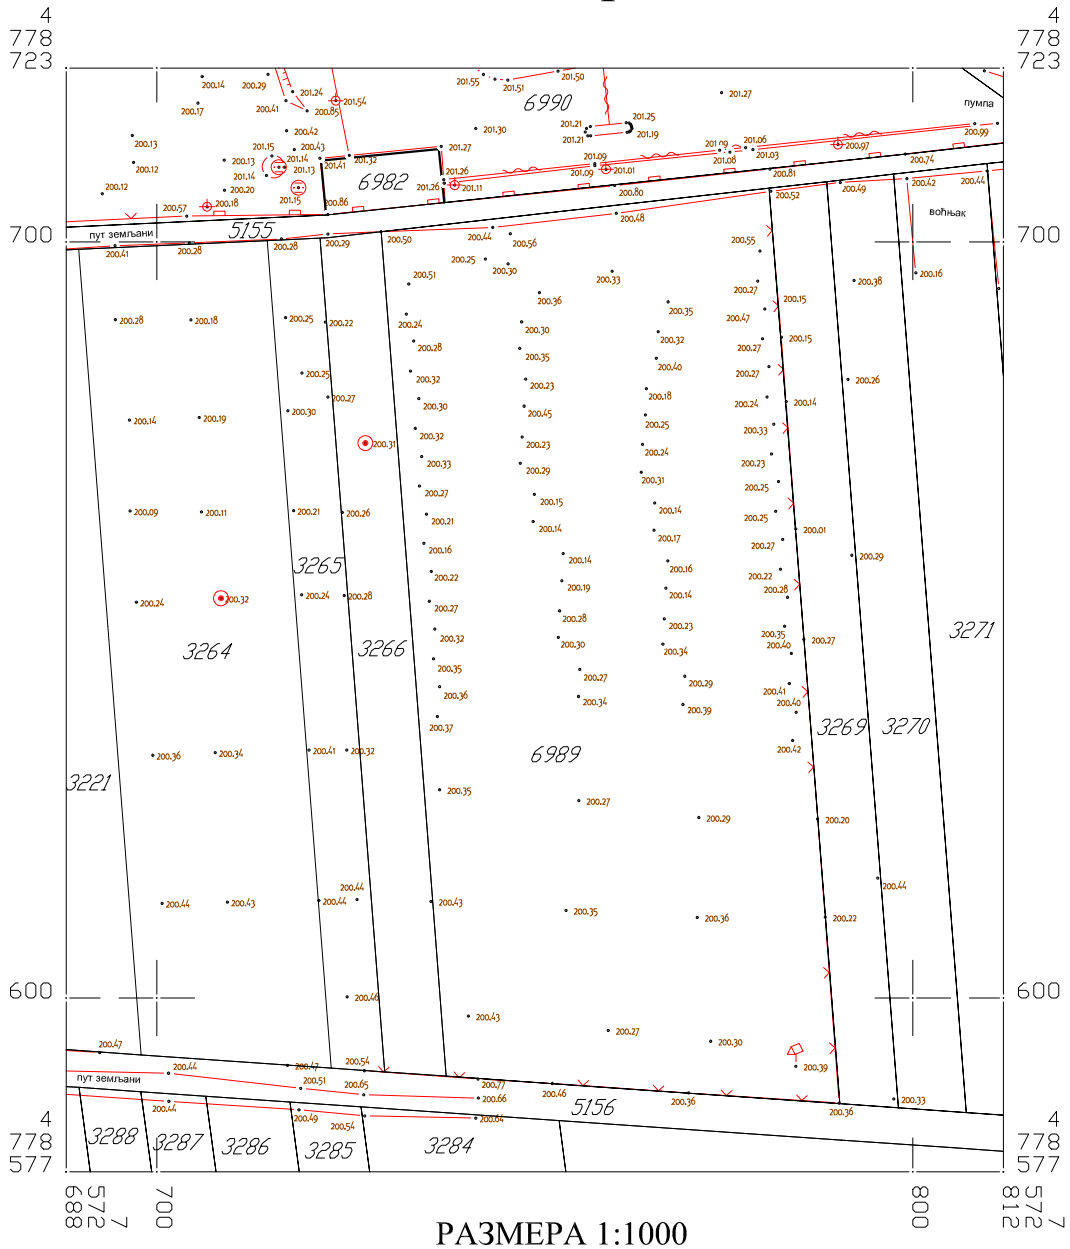

КАТАСТАРСКО ТОПОГРАФСКИ ПЛАН

Локација: парцеле топ. бр. 3265, 3266, 6989
и 3269 КО Брестовац

- Легенда:
- фактичко стање
 - катастарско стање

Катастарско-топографски план израдио:
ДОО ГЕОРАД Панчево

Датум: 06.07.2023.